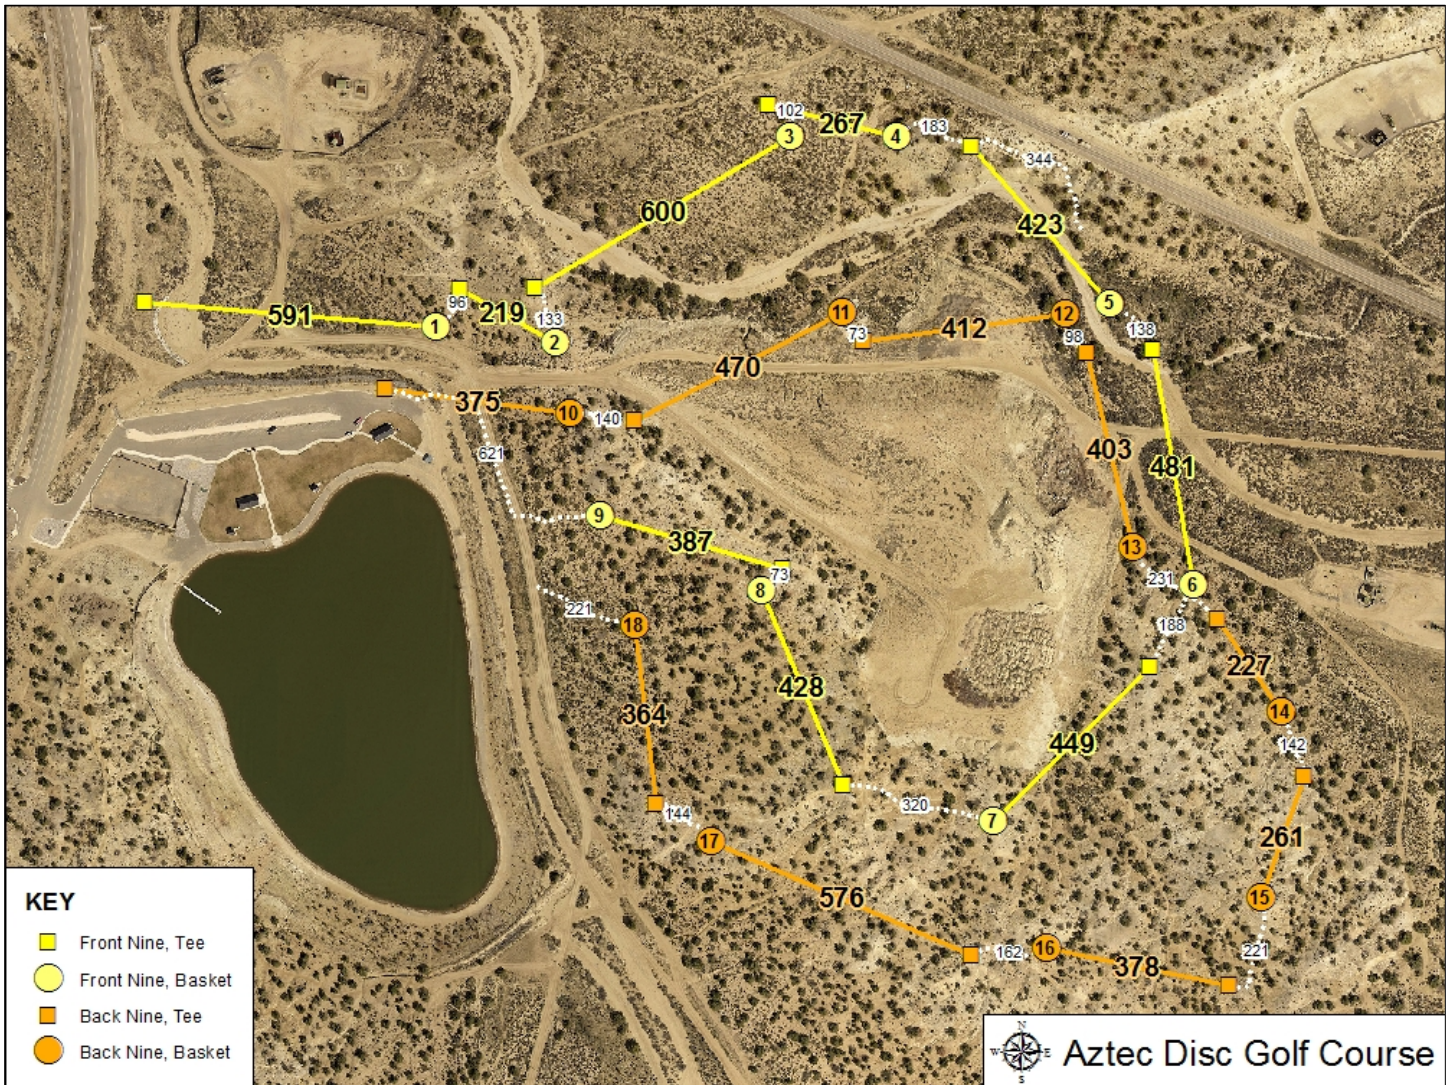

# Aztec Disc Golf Course

Front Nine		
Basket	Length (ft)	Strokes
1	591	
2	219	
3	600	
4	267	
5	423	
6	481	
7	449	
8	428	
9	387	
<b>TOTAL</b>	<b>3,763</b>	

Back Nine		
Basket	Length (ft)	Strokes
10	375	
11	470	
12	412	
13	403	
14	227	
15	261	
16	378	
17	576	
18	364	
<b>TOTAL</b>	<b>3,464</b>	

**GRAND TOTAL**